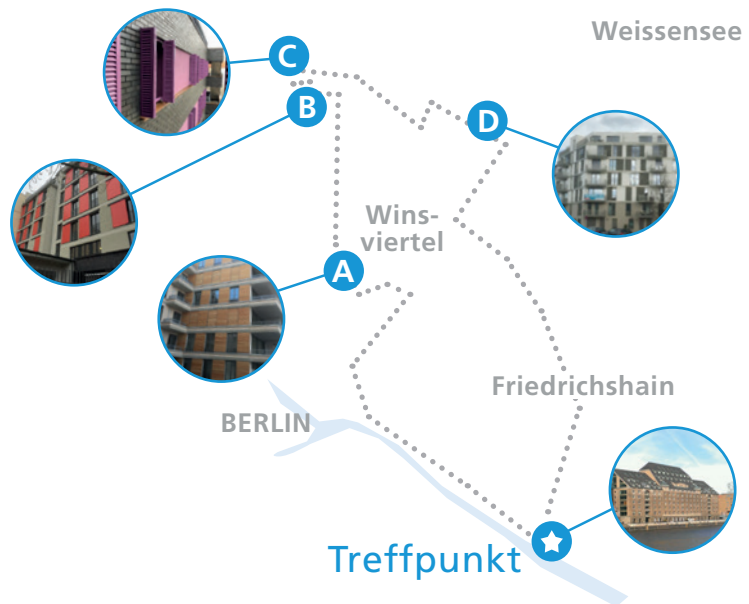

TOUR D'EHRET

FASSADE
FUNKTION
ÄSTHETIK

BERLIN 14. MAI 2019 13.30 UHR

AGENDA

STRECKE CA. 18 KM

13.30 Akkreditierung

- ★ **Sprespeicher 2c**
14.15 Uhr Vortrag
Reflektion und Assimilation –
Antiglobale Architektur
Chris Neuburger und Jan Bohnert
- A Wohnanlage Am Wasserturm,**
Straßburger Str./Ecke Belforter Str.
bis Ecke Metzger Str. Hinterhof
kwp-architekten Köhler Wulf Part
- B Haus am Affen**
Kopenhagener Straße 12
- C Sankt Augustinus**
Schivelbeiner Straße 29
Architekt Stephan Thiele
- D Nau 17**
Naugarder Str./Ecke Hosemannstraße
Anne Lampen Architekten
- ★ **Sprespeicher 2c**
19.00 Uhr Vortrag
Architektur als Botschaft –
Hinter den Fassaden
Laura Fogarasi-Ludloff

TOUR D'EHRET

FASSADE
FUNKTION
ÄSTHETIK

BERLIN 14. MAI 2019 13.30 UHR

ANFAHRT

Anschrift Spreespeicher
Stralauer Allee 2, 10245 Berlin

Parkplätze

Tagsüber empfehlen wir Ihnen die Tiefgarage des benachbarten Hotels nhow Berlin oder auf der gegenüberliegenden Straßenseite die Parkplätze, die in der Parkzone Naglerstraße oder Ehrenbergstraße liegen.

Anreise vom Flughafen

Vom Flughafen Tegel nehmen Sie den Bus TXL Richtung Alexanderplatz. Von dort aus können Sie alle weiteren Öffentlichen Verkehrsmittel nutzen. Vom Flughafen Schönefeld gehen Sie zum Bahnhof Flughafen Berlin-Schönefeld und nehmen Sie die S-Bahn Richtung Ostkreuz zur Stralauer Allee.

Öffentliche Verkehrsmittel

Im Umkreis von nur 500 Metern befinden sich alle öffentlichen Verkehrsmittel. Am S+U Bahnhof „Warschauer Straße“ verkehrt neben der S- und U-Bahn auch die Tram der Linie M10. Wenn Sie vom Berliner Hauptbahnhof oder vom Berliner Ostbahnhof anreisen, können Sie die S-Bahn nutzen. Direkt an der Ecke Stralauer Allee / Warschauer Straße befindet sich zudem die Bushaltestelle „Oberbaumbrücke“. Ebenso ist der U-Bahnhof „Schlesisches Tor“ in unmittelbarer Nähe.